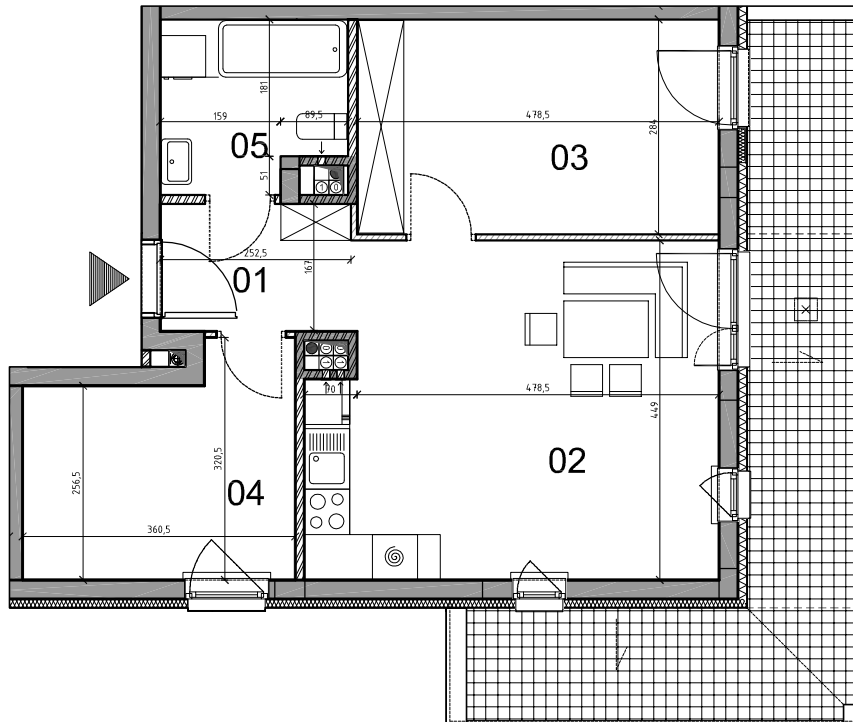

"STAWY 09"

przy ulicy Stawy 09 w Warszawie

Czesław Iwanicki REM-BUDEXul. Wrocławska 16/58
01-493 WARSZAWA

tel. 22 638 87 39, @: rem-budex@hoga.pl

M08**55,64 m²**

oznaczenia pomieszczeń

NUMER NAZWA POWIERZCHNIA-m²

mieszkanie 3 pokoje z aneksem kuchennym

NUMER	NAZWA	POWIERZCHNIA-m ²
01	PRZEDPOKÓJ	4,22
02	POKÓJ DZIENNY Z ANEKSEM KUCHENNYM	23,08
03	SYPIALNIA	13,38
04	SYPIALNIA	9,81
04	ŁAZIENKA	5,17
	balkon	19,28

nr lokalu	08
kondygnacja	1 piętro
powierzchnia	55,64m ²
balkon	19,28m ²

oznaczenia pomieszczeń

NUMER NAZWA POWIERZCHNIA-m²

LEGENDA:

- ŚCIANA KONSTRUKCYJNA I KOMINY
- ŚCIANA DZIAŁOWA
- OCIEPLENIE ŚCIANY
- OGRÓDEK
- TARAS

SKALA 1:100

UWAGA!

Wymiary pomieszczeń podane na rysunku
wg PN-ISO 9836:1997Możliwe są niewielkie zmiany powierzchni
i wymiarów poszczególnych pomieszczeń oraz usytuowanie okien. Na rysunkach nie pokazano umiejscowienia i gabarytów grzejników.